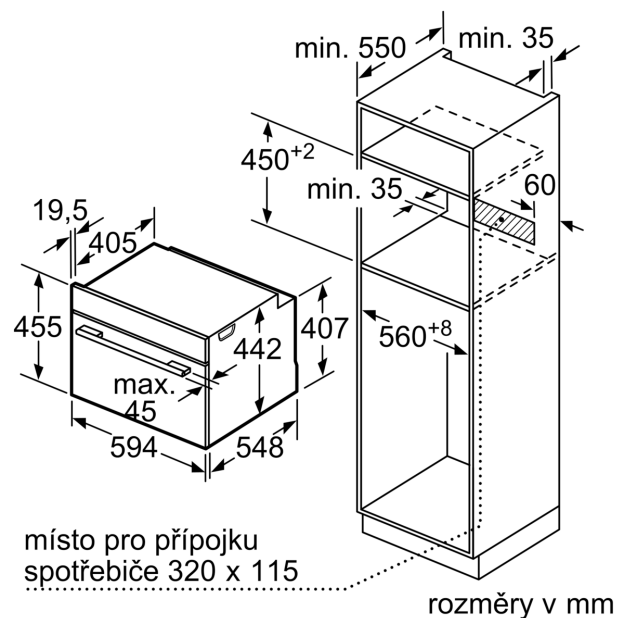

Technické údaje

Konstrukce: Vestavné
 Otevírání dvířek: Výklopná dvířka
 Požadovaná velikost otvoru pro instalaci (v x š x h): 450-455 x 560-568 x 550 mm
 Rozměry spotřebiče: 455 x 594 x 548 mm
 Rozměry zabaleného spotřebiče: 520 x 650 x 690 mm
 Materiál ovládacího panelu: Sklo
 Materiál dveří: sklo
 Hmotnost netto: 36.9 kg
 Délka přívodního kabelu: 150.0 cm
 EAN: 4242005326174
 Jištění: 16 A
 Napětí: 220-240 V
 Frekvence: 50; 60 Hz
 Typ zástrčky: zalitá zástrčka s uzemněním
 Počet varných prostorů: 1
 Usable volume (of cavity) - NEW (2010/30/EC): 47 l
 Energetická třída: A⁺
 Spotřeba energie na cyklus - konvenční ohřev (2010/30/EC): 0.73 kWh/cyklus
 Spotřeba energie na cyklus cirkulace vzduchu - konvenční ohřev (2010/30/EC): 0.61 kWh/cyklus
 Index energetické účinnosti (2010/30/EC): 81.3 %
 Včetně příslušenství: 1 x rošt, 1 x univerzální pánve, 1 x Zásobník páry, děrovaný, velikost XL, 1 x Zásobník páry, děrovaný, velikost M, 1 x Zásobník páry, neděrovaný, velikost M

Technické informace

- délka přívodního kabelu: 150 cm
- napětí: 220 - 240 V
- celkový příkon elektro: 3.3 kW
- energetická třída (dle EU 65/2014): A+
- spotřeba energie na cyklus při konvenčním ohřevu: 0.73 kWh (na stupnici třídy energetické účinnosti od A+++ do D)
- spotřeba energie na cyklus v režimu recirkulace: 0.61 kWh
- počet pečicích prostorů: 1 zdroj tepla: elektřina objem pečicích prostorů: 47 l

Rozměry

- rozměry spotřebiče (V x Š x H): 455 mm x 594 mm x 548 mm
- rozměry niky (V x Š x H): 450 mm - 455 mm x 560 mm - 568 mm x 550 mm
- „potřebné rozměry naleznete v instalačních materiálech“

**Serie 8, Vestavná kompaktní
kombinovaná parní trouba, 60 x 45
cm, Černá
CSG7584B1**

Montáž dvou spotřebičů nad sebou
Výměna vzduchu

A: Větrací mřížka $\geq 200 \text{ cm}^2$

vestavba s varnou deskou

rozměry v mm

Pokud je kompaktní spotřebič vestavěný pod varnou deskou, musí být dodržena následující tloušťka pracovní desky (příp. včetně nosné konstrukce).