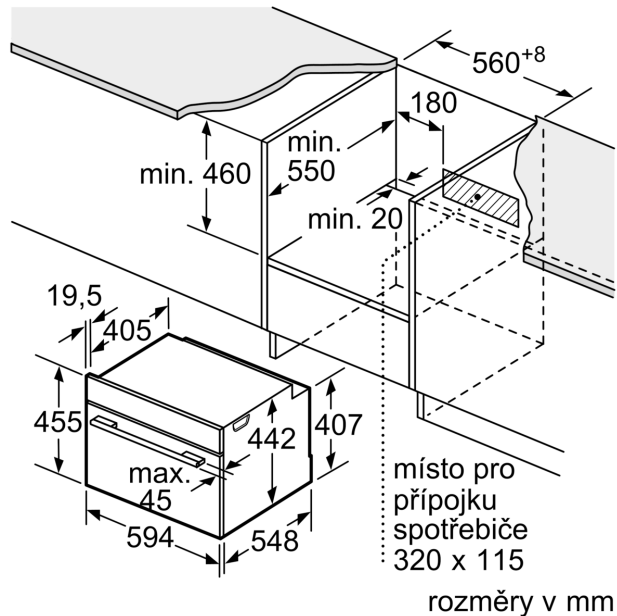

Technické údaje

Konstrukce: Vestavné
 Otevírání dvířek: Výklopná dvířka
 Požadovaná velikost otvoru pro instalaci (v x š x h): 450-455 x 560-568 x 550 mm
 Rozměry spotřebiče: 455 x 594 x 548 mm
 Rozměry zabaleného spotřebiče: 520 x 650 x 690 mm
 Materiál ovládacího panelu: Sklo
 Materiál dveří: sklo
 Hmotnost netto: 36.9 kg
 Délka přívodního kabelu: 150.0 cm
 EAN: 4242005326174
 Jištění: 16 A
 Napětí: 220-240 V
 Frekvence: 50; 60 Hz
 Typ zástrčky: zalitá zástrčka s uzemněním
 Počet varných prostorů: 1
 Usable volume (of cavity) - NEW (2010/30/EC): 47 l
 Energetická třída: A⁺
 Spotřeba energie na cyklus - konvenční ohřev (2010/30/EC): 0.73 kWh/cyklus
 Spotřeba energie na cyklus cirkulace vzduchu - konvenční ohřev (2010/30/EC): 0.61 kWh/cyklus
 Index energetické účinnosti (2010/30/EC): 81.3 %
 Včetně příslušenství: 1 x rošt, 1 x univerzální pánve, 1 x Zásobník páry, děrovaný, velikost XL, 1 x Zásobník páry, děrovaný, velikost M, 1 x Zásobník páry, neděrovaný, velikost M

Technické informace

- délka přívodního kabelu: 150 cm
- napětí: 220 - 240 V
- celkový příkon elektro: 3.3 kW
- energetická třída (dle EU 65/2014): A+
- spotřeba energie na cyklus při konvenčním ohřevu: 0.73 kWh (na stupnici třídy energetické účinnosti od A+++ do D)
- spotřeba energie na cyklus v režimu recirkulace: 0.61 kWh
- počet pečicích prostorů: 1 zdroj tepla: elektřina objem pečicích prostorů: 47 l

Rozměry

- rozměry spotřebiče (V x Š x H): 455 mm x 594 mm x 548 mm
- rozměry niky (V x Š x H): 450 mm - 455 mm x 560 mm - 568 mm x 550 mm
- „potřebné rozměry naleznete v instalačních materiálech“

**Serie 8, Vestavná kompaktní
kombinovaná parní trouba, 60 x 45
cm, Černá
CSG7584B1**

Montáž dvou spotřebičů nad sebou
Výměna vzduchu

A: Větrací mřížka $\geq 200 \text{ cm}^2$

vestavba s varnou deskou

rozměry v mm

Pokud je kompaktní spotřebič vestavěný pod varnou deskou, musí být dodržena následující tloušťka pracovní desky (příp. včetně nosné konstrukce).