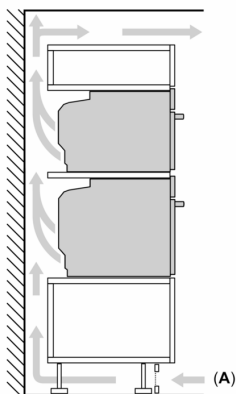

**Serie 8, Vestavná kompaktní
kombinovaná parní trouba, 60 x 45
cm, Černá
CSG7584B1**

Montáž dvou spotřebičů nad sebou
Výměna vzduchu

A: Větrací mřížka $\geq 200 \text{ cm}^2$