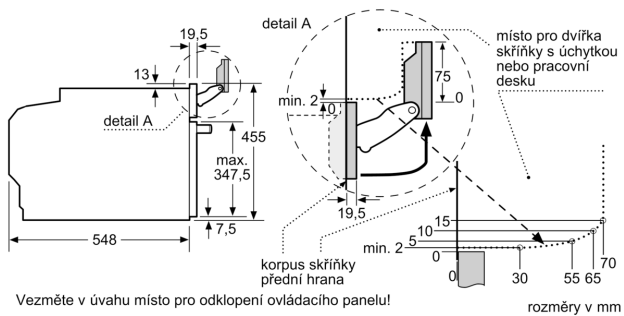

Technické údaje

Konstrukce: Vestavné
 Otevírání dvířek: Výklopná dvířka
 Požadovaná velikost otvoru pro instalaci (v x š x h): 450-455 x 560-568 x 550 mm
 Rozměry spotřebiče: 455 x 594 x 548 mm
 Rozměry zabaleného spotřebiče: 520 x 650 x 690 mm
 Materiál ovládacího panelu: Sklo
 Materiál dveří: sklo
 Hmotnost netto: 36.9 kg
 Délka přívodního kabelu: 150.0 cm
 EAN: 4242005326174
 Jištění: 16 A
 Napětí: 220-240 V
 Frekvence: 50; 60 Hz
 Typ zástrčky: zalitá zástrčka s uzemněním
 Počet varných prostorů: 1
 Usable volume (of cavity) - NEW (2010/30/EC): 47 l
 Energetická třída: A⁺
 Spotřeba energie na cyklus - konvenční ohřev (2010/30/EC): 0.73 kWh/cyklus
 Spotřeba energie na cyklus cirkulace vzduchu - konvenční ohřev (2010/30/EC): 0.61 kWh/cyklus
 Index energetické účinnosti (2010/30/EC): 81.3 %
 Včetně příslušenství: 1 x rošt, 1 x univerzální pánve, 1 x Zásobník páry, děrovaný, velikost XL, 1 x Zásobník páry, děrovaný, velikost M, 1 x Zásobník páry, neděrovaný, velikost M

Technické informace

- délka přívodního kabelu: 150 cm
- napětí: 220 - 240 V
- celkový příkon elektro: 3.3 kW
- energetická třída (dle EU 65/2014): A+
- spotřeba energie na cyklus při konvenčním ohřevu: 0.73 kWh (na stupnici třídy energetické účinnosti od A+++ do D)
- spotřeba energie na cyklus v režimu recirkulace: 0.61 kWh
- počet pečicích prostorů: 1 zdroj tepla: elektřina objem pečicích prostorů: 47 l

Rozměry

- rozměry spotřebiče (V x Š x H): 455 mm x 594 mm x 548 mm
- rozměry niky (V x Š x H): 450 mm - 455 mm x 560 mm - 568 mm x 550 mm
- „potřebné rozměry naleznete v instalačních materiálech“

**Serie 8, Vestavná kompaktní
kombinovaná parní trouba, 60 x 45
cm, Černá
CSG7584B1**

Montáž dvou spotřebičů nad sebou
Výměna vzduchu

A: Větrací mřížka $\geq 200 \text{ cm}^2$

vestavba s varnou deskou

rozměry v mm

Pokud je kompaktní spotřebič vestavěný pod varnou deskou, musí být dodržena následující tloušťka pracovní desky (příp. včetně nosné konstrukce).