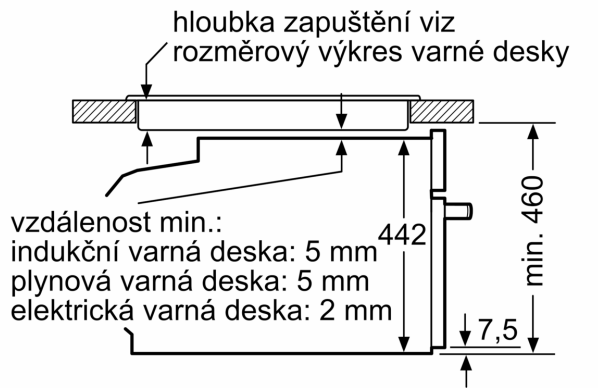

Technické údaje

Konstrukce: Vestavné
 Otevírání dvířek: Výklopná dvířka
 Požadovaná velikost otvoru pro instalaci (v x š x h): 450-455 x 560-568 x 550 mm
 Rozměry spotřebiče: 455 x 594 x 548 mm
 Rozměry zabaleného spotřebiče: 520 x 650 x 690 mm
 Materiál ovládacího panelu: Sklo
 Materiál dveří: sklo
 Hmotnost netto: 36.9 kg
 Délka přívodního kabelu: 150.0 cm
 EAN: 4242005326174
 Jištění: 16 A
 Napětí: 220-240 V
 Frekvence: 50; 60 Hz
 Typ zástrčky: zalitá zástrčka s uzemněním
 Počet varných prostorů: 1
 Usable volume (of cavity) - NEW (2010/30/EC): 47 l
 Energetická třída: A⁺
 Spotřeba energie na cyklus - konvenční ohřev (2010/30/EC): 0.73 kWh/cyklus
 Spotřeba energie na cyklus cirkulace vzduchu - konvenční ohřev (2010/30/EC): 0.61 kWh/cyklus
 Index energetické účinnosti (2010/30/EC): 81.3 %
 Včetně příslušenství: 1 x rošt, 1 x univerzální pánve, 1 x Zásobník páry, děrovaný, velikost XL, 1 x Zásobník páry, děrovaný, velikost M, 1 x Zásobník páry, neděrovaný, velikost M

Technické informace

- délka přívodního kabelu: 150 cm
- napětí: 220 - 240 V
- celkový příkon elektro: 3.3 kW
- energetická třída (dle EU 65/2014): A+
- spotřeba energie na cyklus při konvenčním ohřevu: 0.73 kWh (na stupnici třídy energetické účinnosti od A+++ do D)
- spotřeba energie na cyklus v režimu recirkulace: 0.61 kWh
- počet pečicích prostorů: 1 zdroj tepla: elektřina objem pečicích prostorů: 47 l

Rozměry

- rozměry spotřebiče (V x Š x H): 455 mm x 594 mm x 548 mm
- rozměry niky (V x Š x H): 450 mm - 455 mm x 560 mm - 568 mm x 550 mm
- „potřebné rozměry naleznete v instalačních materiálech“

**Serie 8, Vestavná kompaktní
kombinovaná parní trouba, 60 x 45
cm, Černá
CSG7584B1**

Montáž dvou spotřebičů nad sebou
Výměna vzduchu

A: Větrací mřížka $\geq 200 \text{ cm}^2$

vestavba s varnou deskou

rozměry v mm

Pokud je kompaktní spotřebič vestavěný pod varnou deskou, musí být dodržena následující tloušťka pracovní desky (příp. včetně nosné konstrukce).